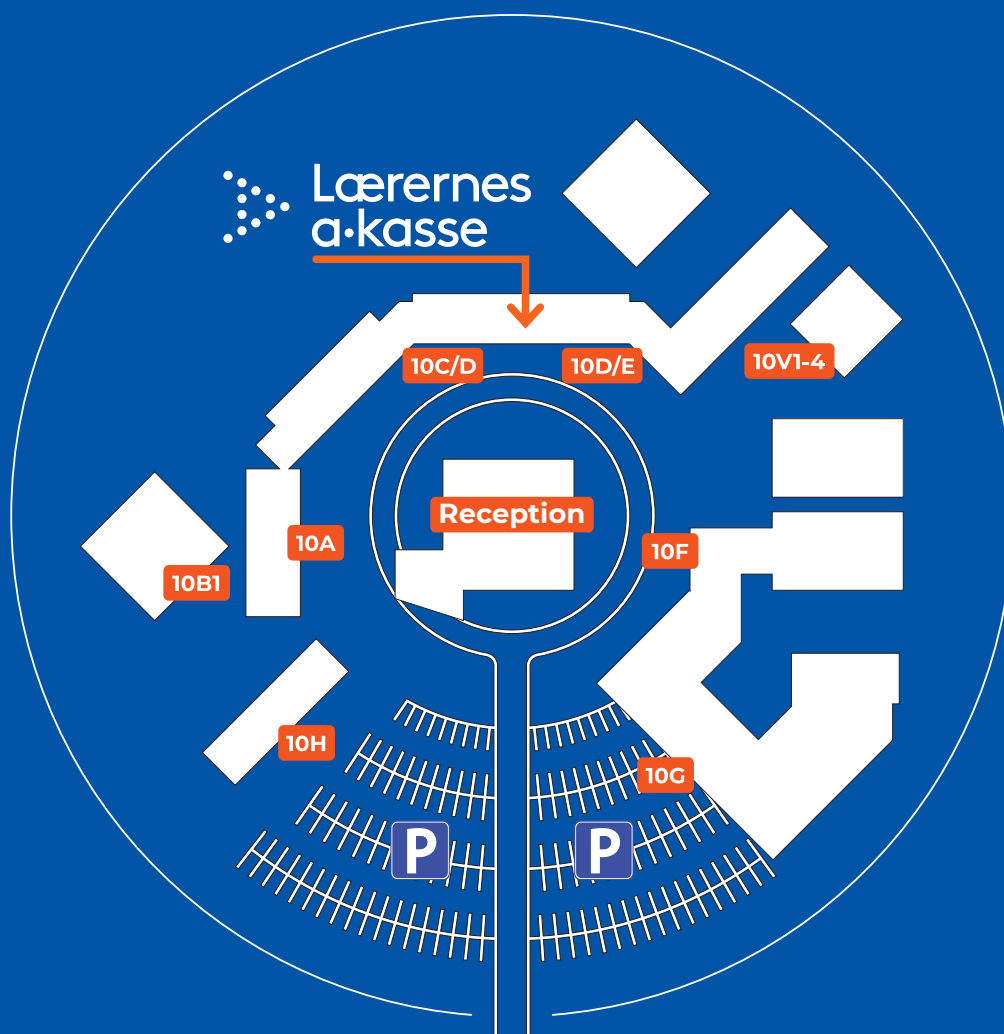

Velkommen til Lærernes a-kasse Odense

Vi bor i Forskerparken

Adressen

Forskerparken 10 D, 1. sal, nr. 31 & 32
5230 Odense M

Du finder os på i bygning D, 1. sal på kontorerne nr. 31 & 32.

Ankomst med bus

Nærmeste busstoppested fra banegården med bus 21-24 eller 161 og 162 ligger ved Stærmosegårdvej – ca. 1 km fra Forskerparken. Fra busstoppestedet skal du gå til venstre og krydse Niels Bohrs Allé, herefter fortsætte af Munkebjergvej (gå på venstre side af vejen), indtil du kommer til Forskerparken. Drej til venstre og derefter til højre.

Letbanen åbner i 2022. Forskerparken ligger tæt på det nye Odense Universitetshospital, hvor der kommer to stoppesteder (Hospital Nord og Hospital Syd).

Ankomst i bil

Når du besøger os, kan du benytte gratis parkeringsplads lige uden for døren. Hvis du kører i elbil, så er der mulighed for at lade den ved Clever standeren, mens du parkerer. Forskerparken ligger få minutter fra E-20 motorvejen (afkørsel 50) og ca. 4 km fra Odense centrum.