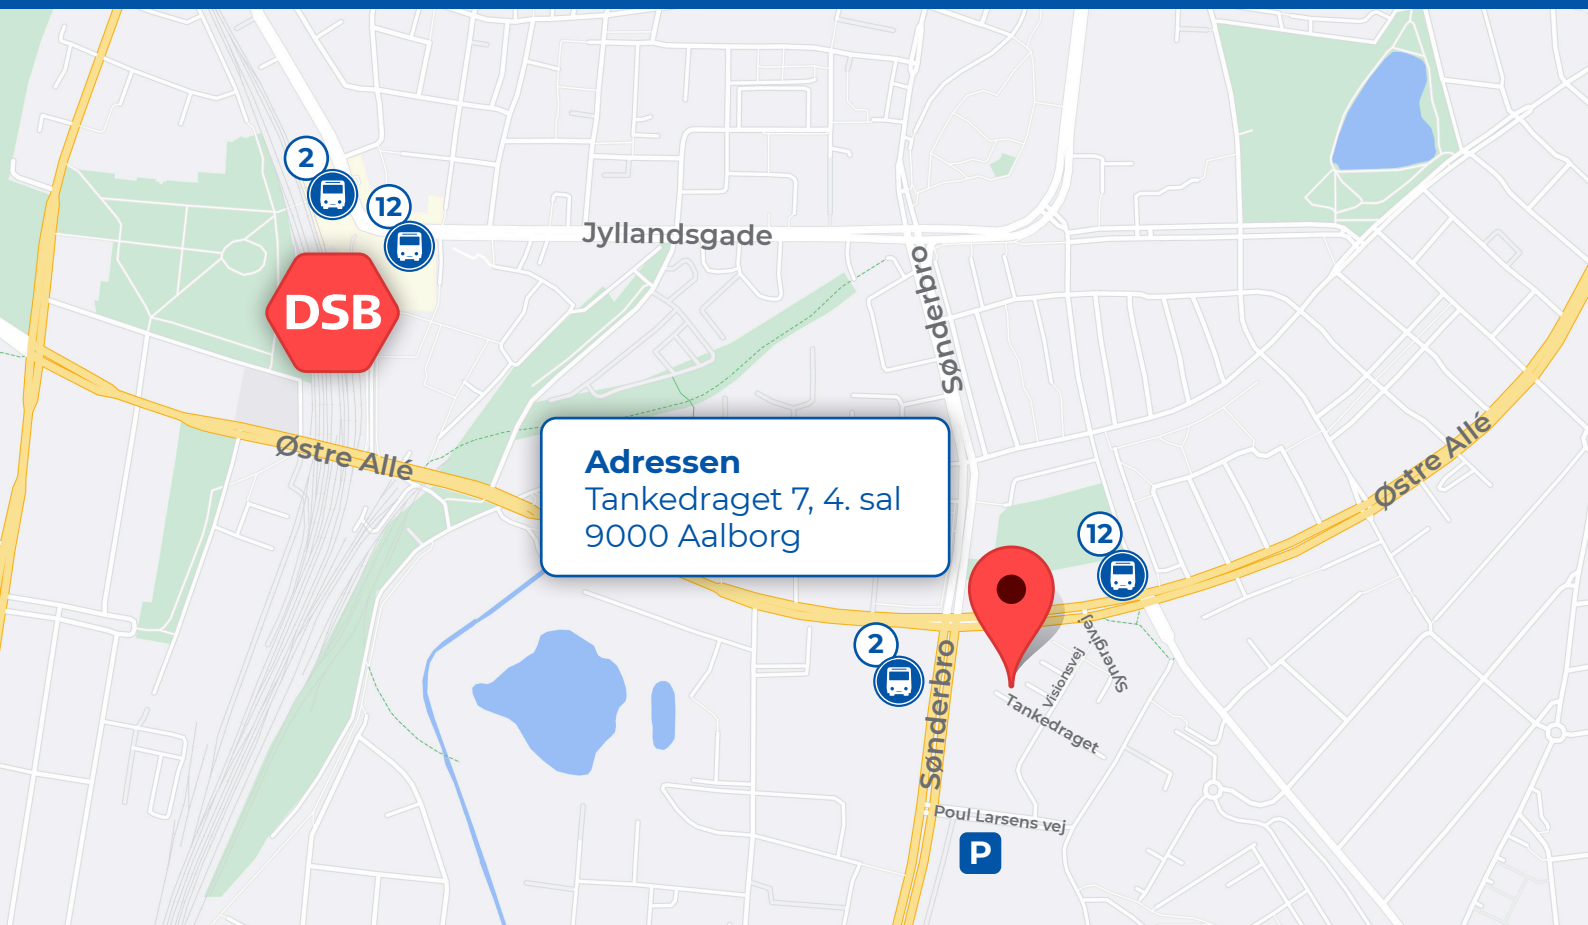

Velkommen til Lærernes a-kasse Aalborg

Vi bor i Tankedraget

Adressen

Tankedraget 7, 4. sal
9000 Aalborg

Ankomst med bus

Vores kontor ligger i kontorfælleskabet Tankedraget, som har beliggenhed i **Erternitten**. Ca. 1,7 km. fra **Aalborg banegård/busterminal**. Busserne nr. 12 og 2 kører i retning af Tankedraget.

Ankomst i bil

Når du besøger os i bil, har du mulighed for at benytte Tankedragets to gæsteparkeringspladser. Bemærk at der kun er tale om to pladser. Du registrerer din parkering, når du kommer op på 4. sal (benyt Ipad fra APCOA lige ved kaffemaskinen til din registrering). Der er ligeledes handicapparkering lige ved døren. Du finder også flere parkeringspladser i nærområdet. Bl.a. kan vi henvise til APCOAs parkeringsplads på Poul Larsens Vej 2, 9000 Aalborg. Prisen er 10 kr. pr. påbegyndt time. Der er gratis parkering hos Føtex Erternitten. Parkering hos Føtex er begrænset til én time.