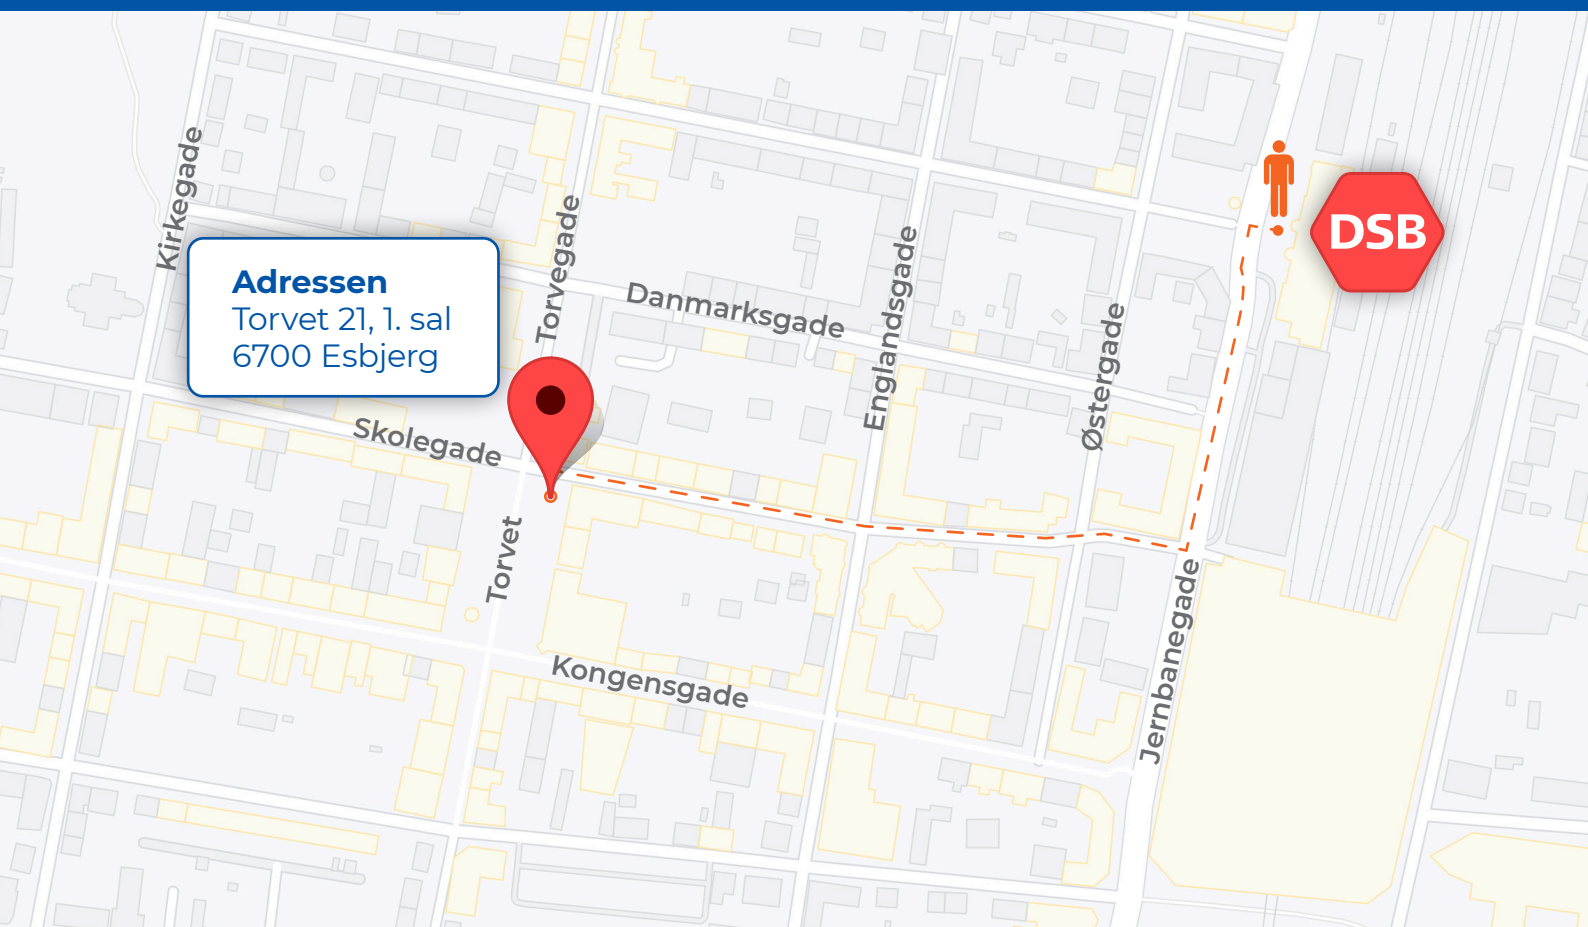

Velkommen til Lærernes a-kasse Esbjerg

Vi bor i Voxeværket

Adressen

Torvet 21, 1. sal
6700 Esbjerg

Adressen

Torvet 21, 1. sal
6700 Esbjerg

Ankomst med bus

Vores kontor ligger lige midt i centrum ca. 550 meter fra **Esbjerg banegård** og det tager ca. 7 minutter at gå fra banegården.

Ankomst i bil

Når du besøger os i bil, anbefaler vi, at du parkerer i Danmarksgades P-hus eller på parkeringspladsen i Borgergade.

Voxeværket ligger 5 minutter fra **motorvejsafkørslen E-20**.