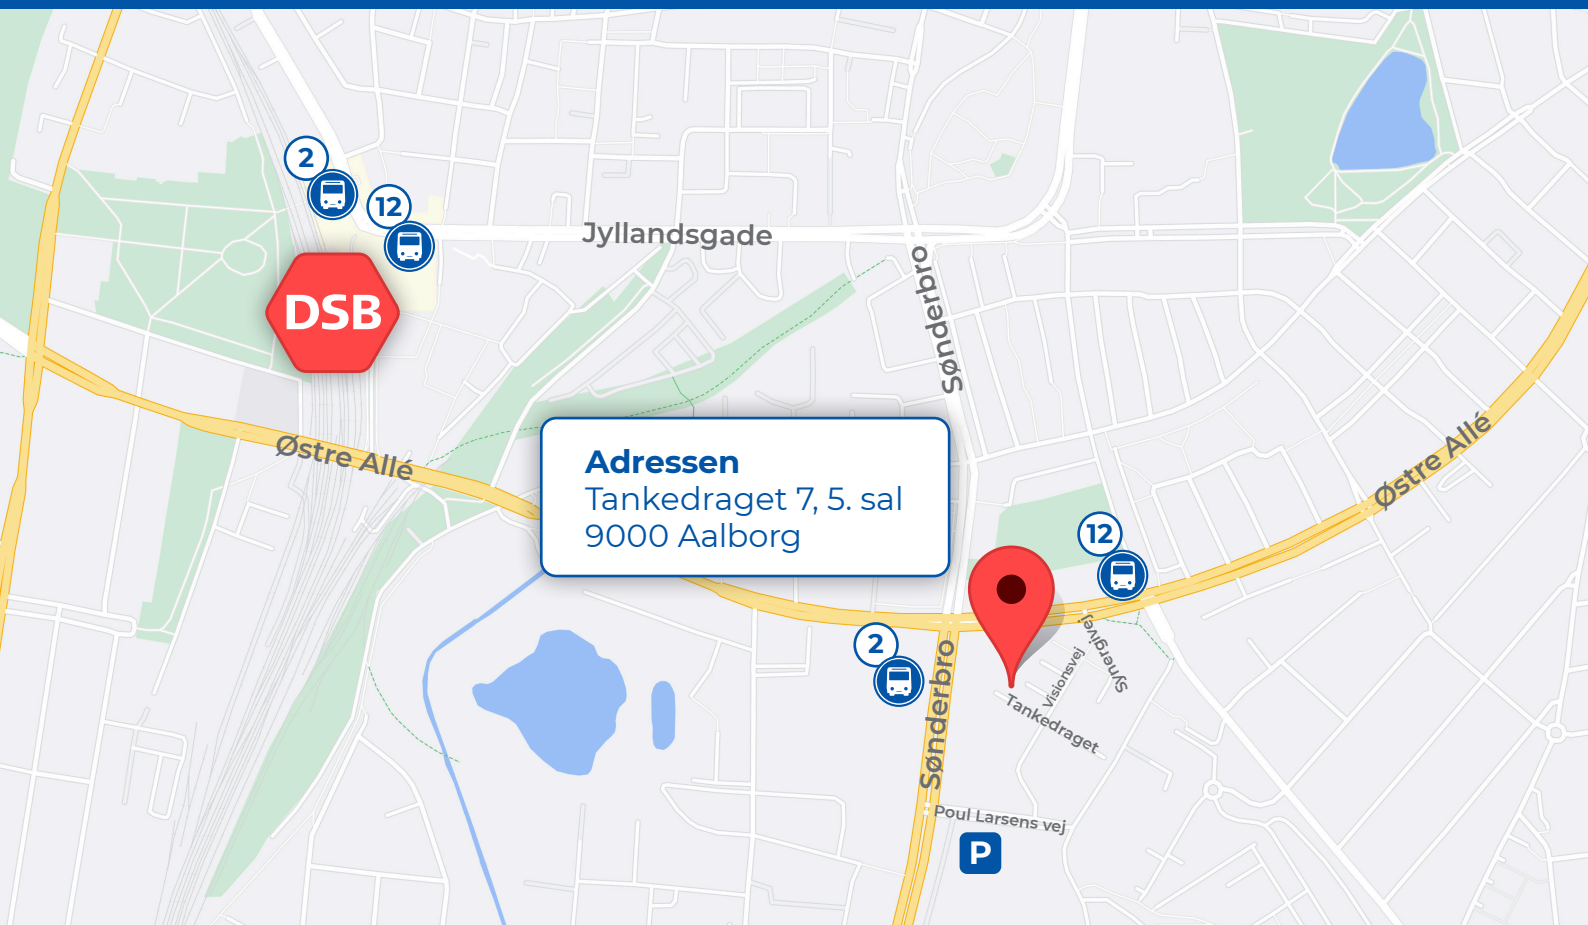

## Vi bor i Tankedraget

### Adressen

Tankedraget 7, 5. sal  
9000 Aalborg

### Ankomst med bus

Vores kontor ligger i kontorfælleskabet Tankedraget, som har beliggenhed i **Erternitten**. Ca. 1,7 km. fra **Aalborg banegård/busterminal**. Busserne nr. 12 og 2 kører i retning af Tankedraget.

### Ankomst i bil

Når du besøger os i bil, har du mulighed for at benytte Tankedragets to gæsteparkeringspladser. Bemærk at der kun er tale om to pladser. Du registrerer din parkering, når du kommer op på 5. sal (benyt Ipad fra APCOA lige ved kaffemaskinen til din registre-ring). Der er ligeledes handicapparkering lige ved døren. Du finder også flere parkeringspladser i nærområdet. Bl.a. kan vi henvise til APCOAs parkeringsplads på Poul Larsens Vej 2, 9000 Aalborg. Prisen er 10 kr. pr. påbegyndt time. Der er gratis parkering hos Føtex Eternitten. Parkering hos Føtex er begrænset til én time.